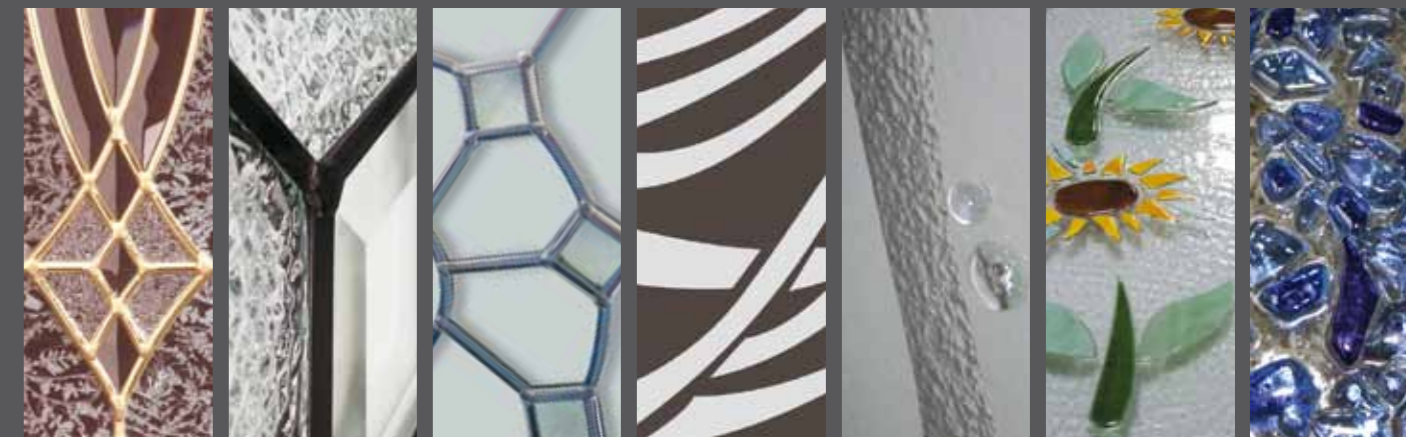

Des techniques ancestrales, adaptées à vos projets les plus divers.
Fusion, vrais vitraux, sablage, autant de variations possibles pour permettre à chacun de réaliser son rêve.

We use ancestral methods, adapted to the different plans you could have. Fused and sandblasted glass, real stained glass, so many possibilities to allow everyone to achieve its dream.

V0 Vrai Vitrail / Stained glass
V4 Vrai Vitrail / Stained glass
V4 Plomb adhésif / Adhesive lead
V7 Sablage / Sandblasted glass
V7 - V8 Sablage/Fusion / Fused and sandblasted glass
V8 Fusion / Fused glass
V8P Fusion pilé / Fusing with crushed glass