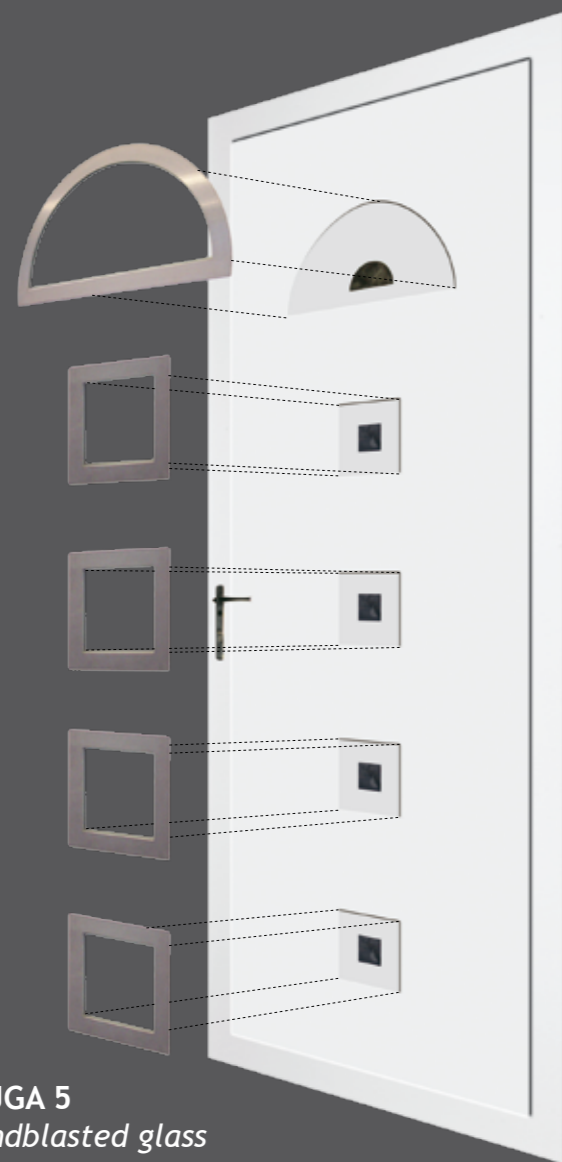

**ORURO 4**  
Imprimé Master Ligne  
Noir 2100 sablé  
Entourages métalliques  
*Metallic frames*

**BUGA 5**  
Sablage/Sandblasted glass  
V7SAB9  
RAL 9016  
Entourages métalliques  
*Metallic frames*

Les pièces de verre sont minutieusement découpées selon un plan, puis posées sur un verre clair de 6mm. Après une nuit de chauffe, les pièces colorées ont fusionné avec le verre clair.

*Glass pieces are minutely cut according to a plan, then put on a 6mm clear glass. After one night of stoking, the colored pieces are fused with the clear glass.*