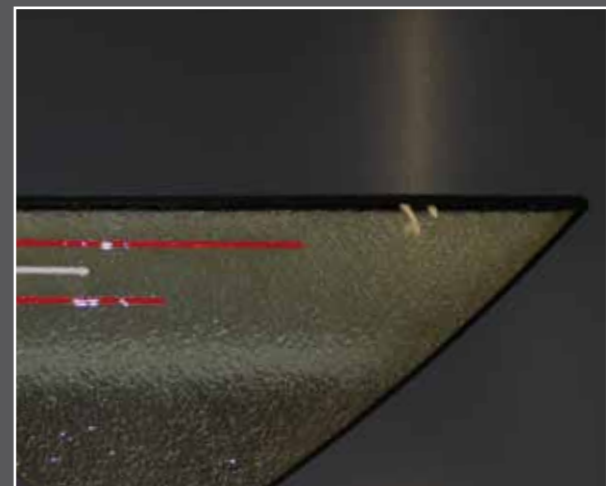

JOINT D'ETANCHEITE EPDM / EPDM WATERPROOFING SEAL

Tous nos panneaux de porte en aluminium sont munis de joints EPDM au niveau du pourtour des vitrages afin d'assurer une étanchéité optimale.

*To guarantee the optimal waterproofing of our decorative glasses, EPDM seals have been used in all our aluminium door panels.*